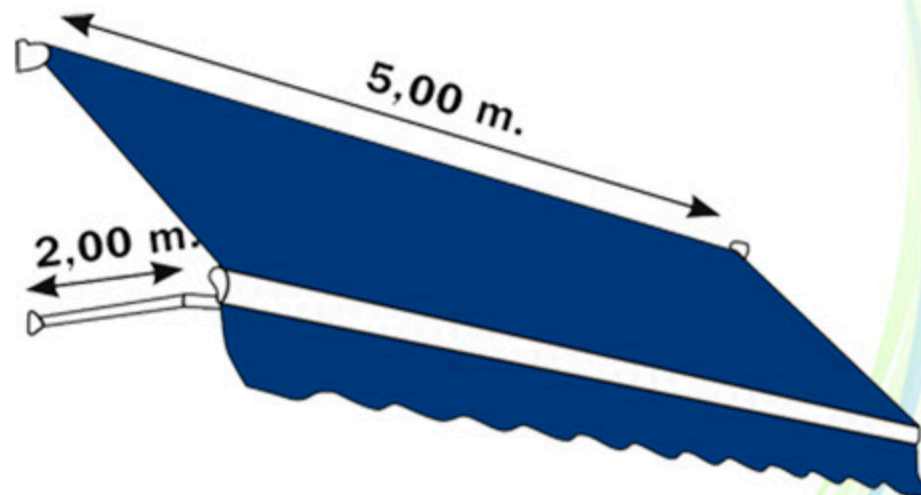

TOLDO BASIC MEMORIA DE CALIDADES

Ideal para instalar

- En ventanas
- En balcones

Fijacion

- Con taco quimico o resina HILTI
- Con tirafondos HILTI.

ACCIONAMIENTO

- Manual
- Motorizado
- Automatizado

DIMENSIONES

Lonas

- lonas 100% acricas tintadas a las masa
- lona 100% acrilica impermeable / resinada.
- lona termica microperforada

(confeccionadas con hilo TENARA incoloro / termosoldadas)

Acabados

Fabricados en Aluminio extrusionado